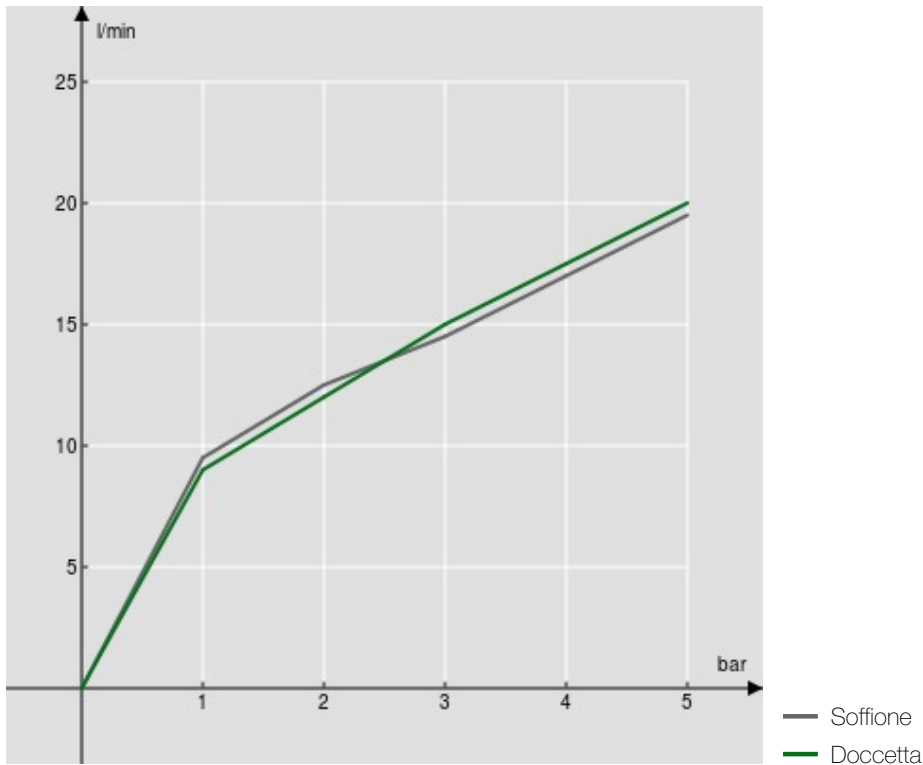

**SPECIFICHE**

Monocomando esterno con rampa telescopica  
Chrome  
Soffione a snodo ø 200 mm abs  
Sistema anticalcare  
Supporto doccetta scorrevole e orientabile  
Doccetta monogetto e flessibile 150 cm  
Limitatore di portata con freno al 50%  
Imballo: 117 x 42 x 8,5 cm / 0,04177 m<sup>3</sup> / 7 kg

**CERTIFICAZIONI**

DIAGRAMMA DI PORTATA: ACQUA CALDA/FREDDA

DIAGRAMMA DI PORTATA: ACQUA MISCELATA