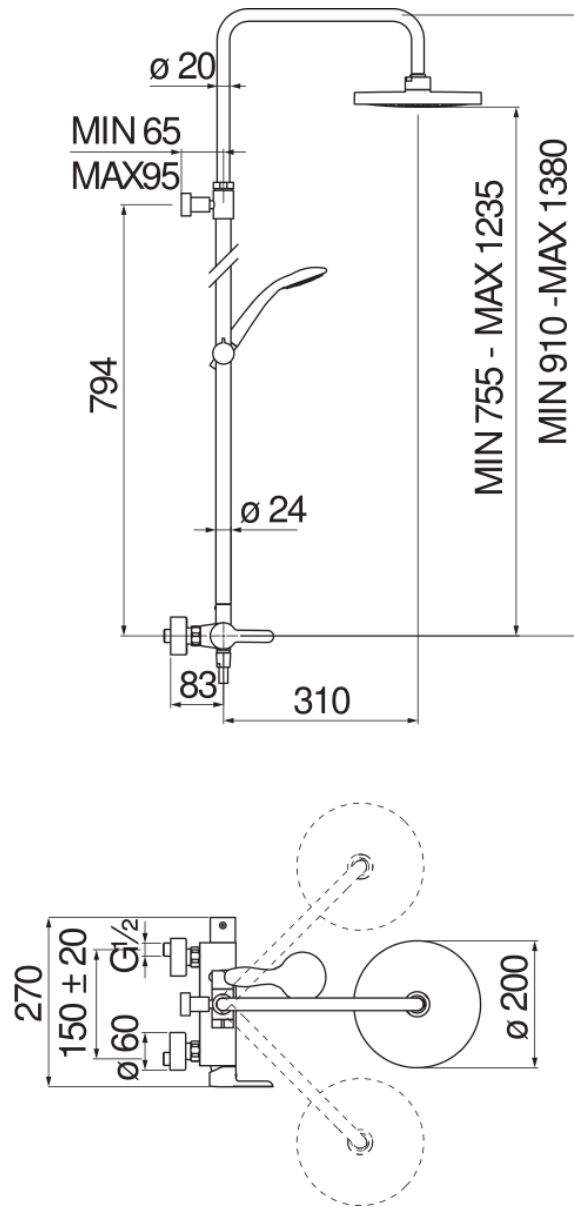

**SPECIFICHE**

Monocomando esterno con rampa telescopica  
Chrome  
Soffione a snodo ø 200 mm abs  
Sistema anticalcare  
Supporto doccetta scorrevole e orientabile  
Doccetta monogetto e flessibile 150 cm  
Limitatore di portata con freno al 50%  
Imballo: 117 x 42 x 8,5 cm / 0,04177 m<sup>3</sup> / 7 kg

**CERTIFICAZIONI**

DIAGRAMMA DI PORTATA: ACQUA CALDA/FREDDA

DIAGRAMMA DI PORTATA: ACQUA MISCELATA